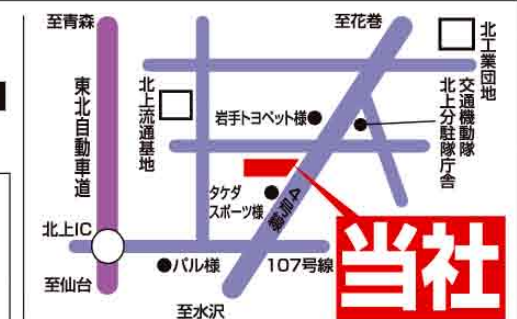

ご来場頂いた
お子様にはお菓子の
詰め合わせプレゼント

新春恒例ダイハツ 大初夢フェア2014 成約記念

初売り期間中ダイハツの新車を
ご成約のお客様に

ご成約特典
その1 下記3点の中から
一品プレゼント!!

その2 更に軽・小型乗用車を
ご成約の方に!

スタッドレスタイヤ&アルミホイール
4本プレゼント!

※スタッドレスタイヤとアルミホイールは
当社指定商品となります
※軽貨物車はディスクホイールになります。

ARENA (有)阿部マイカーセンター
北上市藤沢18地割102番地23 TEL.0197-64-2222
(国道4号線流通センター入口)

○ホームページ開設致しました。http://abemycar.co.jp/

(有)阿部マイカーセンター ARENA スズキアリーナ北上 (有)阿部マイカーセンター ARENA スズキアリーナ北上 (有)阿部マイカーセンター ARENA スズキアリーナ北上

新車 5万円分
ご成約特典 スズキの小型車ご成約で オプション プレゼント